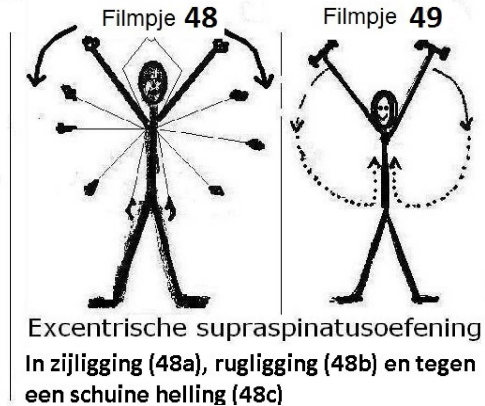

Filmpje 30-30a-30b-31-69

CIRCUMDUCTIE-OEFENING

Filmpje 32-32a-32b-33

DEVIATIE-OEFENING

Pluspraktijk  
fysiotherapie en manuele therapie  
**schuitemaker & van schaik**  
www.fysio.net  
fysio.net →  
"HUISWERKFILMPJES"

Gesloten keten

Bewegingen van schouderbladen en wervelkolom

Semi-gesloten keten