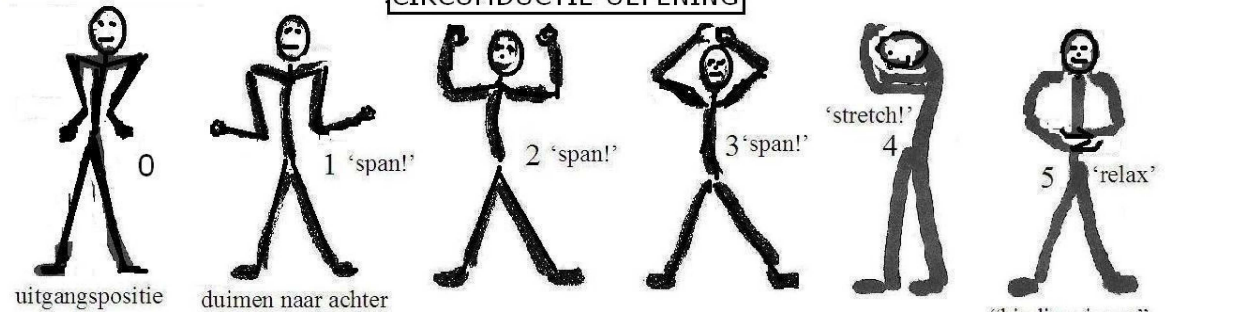

Filmpje 30-30a-30b-31-69

CIRCUMDUCTIE-OEFENING

Filmpje 32-32a-32b-33

DEVIATIE-OEFENING

Pluspraktijk  
fysiotherapie en manuele therapie  
**schuitemaker & van schaik**  
www.fysio.net  
fysio.net →  
"HUISWERKFILMPJES"

Gesloten keten

Bewegingen van schouderbladen en wervelkolom

Semi-gesloten keten