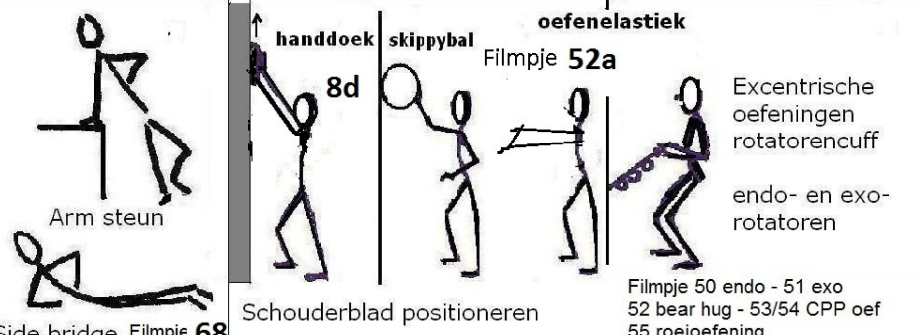

Filmpje 30-30a-30b-31-69

CIRCUMDUCTIE-OEFENING

Filmpje 32-32a-32b-33

DEVIATIE-OEFENING

Pluspraktijk  
fysiotherapie en manuele therapie  
**schuitemaker & van schaik**  
www.fysio.net  
fysio.net →  
"HUISWERKFILMPJES"

Gesloten keten

Bewegingen van schouderbladen en wervelkolom

Semi-gesloten keten