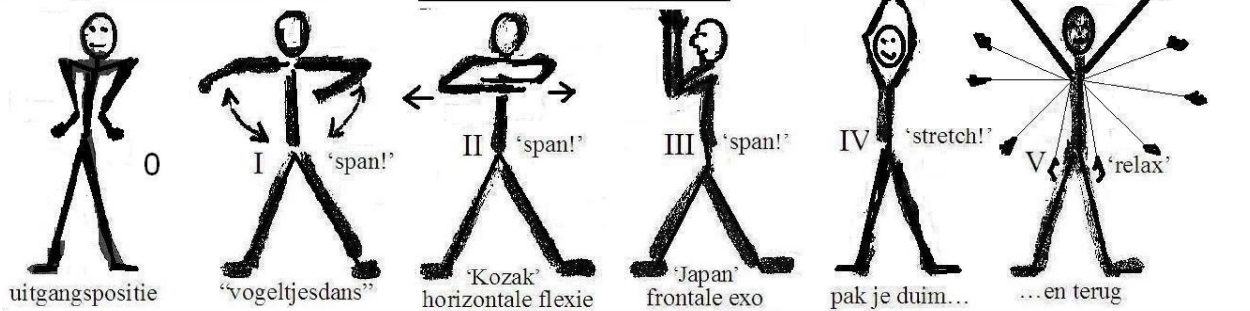

Filmpje 30-30a-30b-31-69

CIRCUMDUCTIE-OEFENING

Filmpje 32-32a-32b-33

DEVIATIE-OEFENING

Pluspraktijk  
fysiotherapie en manuele therapie  
**schuitemaker & van schaik**  
www.fysio.net  
fysio.net →  
"HUISWERKFILMPJES"

Gesloten keten

Bewegingen van schouderbladen en wervelkolom

Semi-gesloten keten