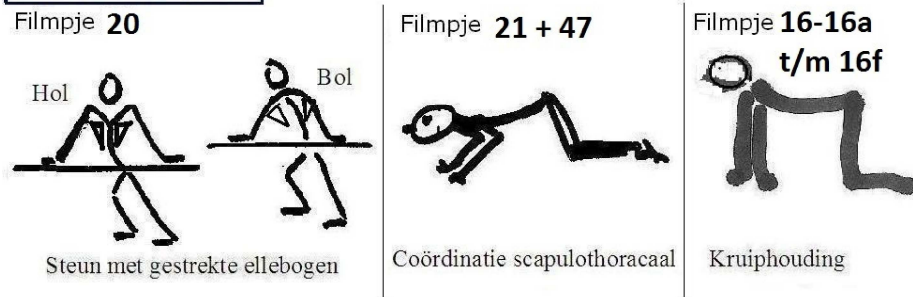

Filmpje 30-30a-30b-31-69

CIRCUMDUCTIE-OEFENING

Filmpje 32-32a-32b-33

DEVIATIE-OEFENING

Pluspraktijk  
fysiotherapie en manuele therapie  
**schuitemaker & van schaik**  
www.fysio.net  
fysio.net →  
"HUISWERKFILMPJES"

Gesloten keten

Bewegingen van schouderbladen en wervelkolom

Semi-gesloten keten